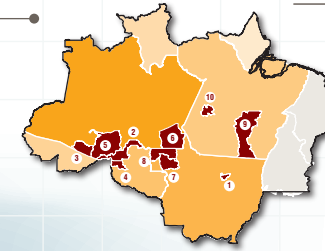

Em setembro de 2018, o SAD detectou **444** quilômetros quadrados de desmatamento na Amazônia Legal, um aumento de **84%** em relação a setembro de 2017, quando o desmatamento somou **241** quilômetros quadrados. Em setembro de 2018, o desmatamento ocorreu no Amazonas (24%), Mato Grosso (23%), Rondônia (20%), Pará (19%), Acre (11%), Roraima (2%) e Amapá (<1%).

As **florestas degradadas** na Amazônia Legal somaram **138** quilômetros quadrados em setembro de 2018, apresentando uma redução de 96% em relação a setembro de 2017, quando a degradação florestal detectada totalizou **3.479** quilômetros quadrados. Em setembro de 2018 a degradação foi detectada nos estados do Mato Grosso (62%), Pará (22%), Roraima (6%), Rondônia (5%) e Amazonas (4%) e Acre (<1%).

PROPORÇÃO DE DESMATAMENTO E DEGRADAÇÃO POR ESTADO

EVOLUÇÃO DO DESMATAMENTO E DEGRADAÇÃO NA AMAZÔNIA

GEOGRAFIA DO DESMATAMENTO

Em setembro de 2018, a maioria (**58%**) do desmatamento ocorreu em áreas privadas ou sob diversos estágios de posse. O restante do desmatamento foi registrado nos Assentamentos de Reforma Agrária (**24%**), Unidades de Conservação (**14%**) e Terras Indígenas (**4%**).

— Amazônia Legal
📍 Desmatamento SAD Setembro 2018
📍 Degradação SAD Setembro 2018

DEGRADAÇÃO

Estado	Set 2017 (km²)	Set 2018 (km²)	Varição (%)	Ago 2017 a Set 2017 (km²)	Ago 2018 a Set 2018 (km²)	Varição (%)
Acre	1	-	-	1	-	-
Amazonas	25	7	-72	25	7	-72
Mato Grosso	3165	85	-97	3515	190	-95
Pará	220	31	-86	261	43	-84
Rondônia	68	8	-89	68	10	-85
Roraima	-	8	-	-	8	-
Tocantins	-	-	-	-	-	-
Amapá	-	-	-	-	-	-
TOTAL	3479	139	-96	3870	258	-93

DESMATAMENTO