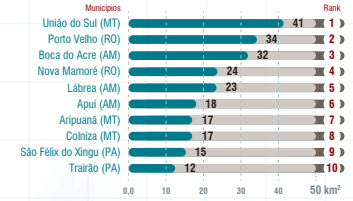

MUNICÍPIOS CRÍTICOS