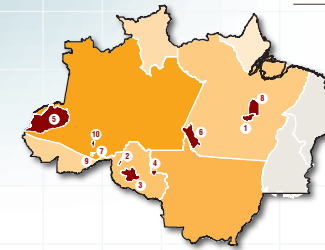

Em setembro de 2018, o SAD detectou **444** quilômetros quadrados de desmatamento na Amazônia Legal, um aumento de **84%** em relação a setembro de 2017, quando o desmatamento somou **241** quilômetros quadrados. Em setembro de 2018, o desmatamento ocorreu no Amazonas (24%), Mato Grosso (23%), Rondônia (20%), Pará (19%), Acre (11%), Roraima (2%) e Amapá (<1%).

As **florestas degradadas** na Amazônia Legal somaram **138** quilômetros quadrados em setembro de 2018, apresentando uma redução de 96% em relação a setembro de 2017, quando a degradação florestal detectada totalizou **3.479** quilômetros quadrados. Em setembro de 2018 a degradação foi detectada nos estados do Mato Grosso (62%), Pará (22%), Roraima (6%), Rondônia (5%) e Amazonas (4%) e Acre (<1%).

PROPORÇÃO DE DESMATAMENTO E DEGRADAÇÃO POR ESTADO

EVOLUÇÃO DO DESMATAMENTO E DEGRADAÇÃO NA AMAZÔNIA

GEOGRAFIA DO DESMATAMENTO

Em setembro de 2018, a maioria (**58%**) do desmatamento ocorreu em áreas privadas ou sob diversos estágios de posse. O restante do desmatamento foi registrado nos Assentamentos de Reforma Agrária (**24%**), Unidades de Conservação (**14%**) e Terras Indígenas (**4%**).

— Amazônia Legal
📍 Desmatamento SAD Setembro 2018
📍 Degradação SAD Setembro 2018

DEGRADAÇÃO

Estado	Set 2017 (km²)	Set 2018 (km²)	Varição (%)	Ago 2017 a Set 2017 (km²)	Ago 2018 a Set 2018 (km²)	Varição (%)
Acre	1	-	-	1	-	-
Amazonas	25	7	-72	25	7	-72
Mato Grosso	3165	85	-97	3515	190	-95
Pará	220	31	-86	261	43	-84
Rondônia	68	8	-89	68	10	-85
Roraima	-	8	-	-	8	-
Tocantins	-	-	-	-	-	-
Amapá	-	-	-	-	-	-
TOTAL	3479	139	-96	3870	258	-93

DESMATAMENTO