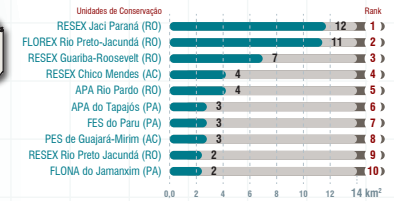

Em setembro de 2018, o SAD detectou **444** quilômetros quadrados de desmatamento na Amazônia Legal, um aumento de **84%** em relação a setembro de 2017, quando o desmatamento somou **241** quilômetros quadrados. Em setembro de 2018, o desmatamento ocorreu no Amazonas (24%), Mato Grosso (23%), Rondônia (20%), Pará (19%), Acre (11%), Roraima (2%) e Amapá (<1%).

As **florestas degradadas** na Amazônia Legal somaram **138** quilômetros quadrados em setembro de 2018, apresentando uma redução de 96% em relação a setembro de 2017, quando a degradação florestal detectada totalizou **3.479** quilômetros quadrados. Em setembro de 2018 a degradação foi detectada nos estados do Mato Grosso (62%), Pará (22%), Roraima (6%), Rondônia (5%) e Amazonas (4%) e Acre (<1%).

PROPORÇÃO DE DESMATAMENTO E DEGRADAÇÃO POR ESTADO

EVOLUÇÃO DO DESMATAMENTO E DEGRADAÇÃO NA AMAZÔNIA

GEOGRAFIA DO DESMATAMENTO

Em setembro de 2018, a maioria (**58%**) do desmatamento ocorreu em áreas privadas ou sob diversos estágios de posse. O restante do desmatamento foi registrado nos Assentamentos de Reforma Agrária (**24%**), Unidades de Conservação (**14%**) e Terras Indígenas (**4%**).

— Amazônia Legal
📍 Desmatamento SAD Setembro 2018
📍 Degradação SAD Setembro 2018

DEGRADAÇÃO

Estado	Set 2017 (km²)	Set 2018 (km²)	Varição (%)	Ago 2017 a Set 2017 (km²)	Ago 2018 a Set 2018 (km²)	Varição (%)
Acre	1	-	-	1	-	-
Amazonas	25	7	-72	25	7	-72
Mato Grosso	3165	85	-97	3515	190	-95
Pará	220	31	-86	261	43	-84
Rondônia	68	8	-89	68	10	-85
Roraima	-	8	-	-	8	-
Tocantins	-	-	-	-	-	-
Amapá	-	-	-	-	-	-
TOTAL	3479	139	-96	3870	258	-93

DESMATAMENTO