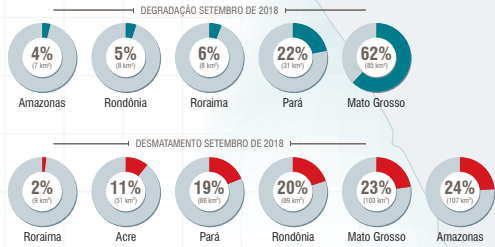

Em setembro de 2018, o SAD detectou **444** quilômetros quadrados de desmatamento na Amazônia Legal, um aumento de **84%** em relação a setembro de 2017, quando o desmatamento somou **241** quilômetros quadrados. Em setembro de 2018, o desmatamento ocorreu no Amazonas (24%), Mato Grosso (23%), Rondônia (20%), Pará (19%), Acre (11%), Roraima (2%) e Amapá (<1%).

As **florestas degradadas** na Amazônia Legal somaram **138** quilômetros quadrados em setembro de 2018, apresentando uma redução de 96% em relação a setembro de 2017, quando a degradação florestal detectada totalizou **3.479** quilômetros quadrados. Em setembro de 2018 a degradação foi detectada nos estados do Mato Grosso (62%), Pará (22%), Roraima (6%), Rondônia (5%) e Amazonas (4%) e Acre (<1%).

PROPORÇÃO DE DESMATAMENTO E DEGRADAÇÃO POR ESTADO