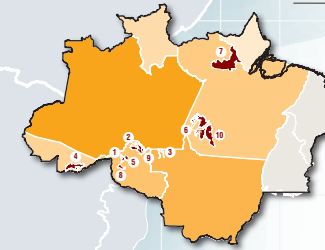

ASSENTAMENTOS

UNIDADES DE CONSERVAÇÃO