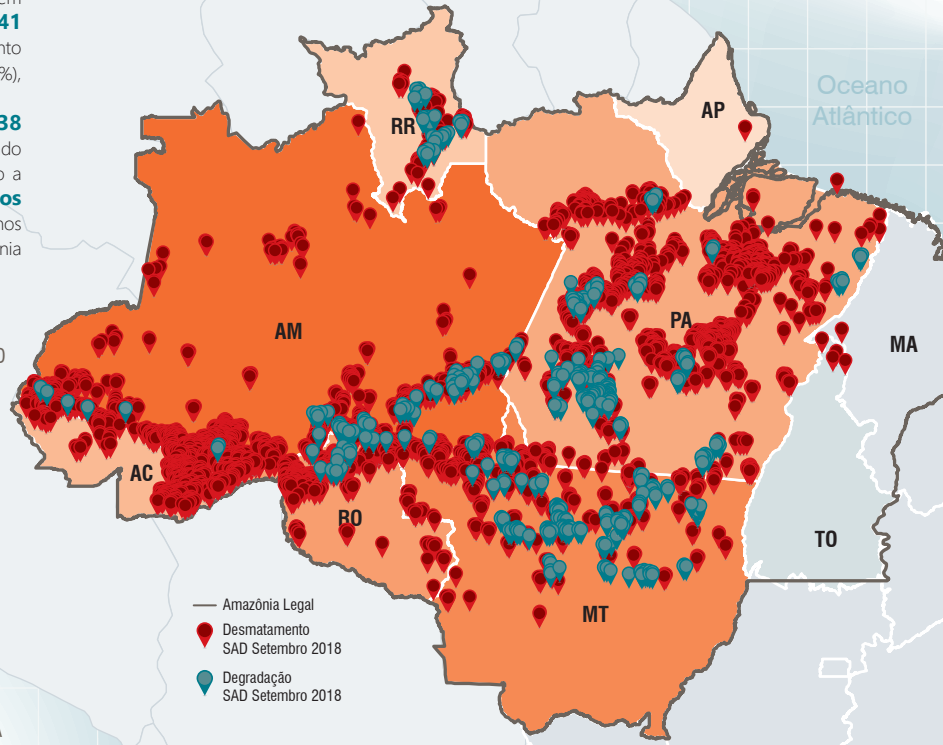

GEOGRAFIA DO DESMATAMENTO

Em setembro de 2018, a maioria (**58%**) do desmatamento ocorreu em áreas privadas ou sob diversos estágios de posse. O restante do desmatamento foi registrado nos Assentamentos de Reforma Agrária (**24%**), Unidades de Conservação (**14%**) e Terras Indígenas (**4%**).

— Amazônia Legal
📍 Desmatamento SAD Setembro 2018
📍 Degradação SAD Setembro 2018

DEGRADAÇÃO

Estado	Set 2017 (km²)	Set 2018 (km²)	Varição (%)	Ago 2017 a Set 2017 (km²)	Ago 2018 a Set 2018 (km²)	Varição (%)
Acre	1	-	-	1	-	-
Amazonas	25	7	-72	25	7	-72
Mato Grosso	3165	85	-97	3515	190	-95
Pará	220	31	-86	261	43	-84
Rondônia	68	8	-89	68	10	-85
Roraima	-	8	-	-	8	-
Tocantins	-	-	-	-	-	-
Amapá	-	-	-	-	-	-
TOTAL	3479	139	-96	3870	258	-93

DESMATAMENTO

Estado	Set 2017 (km²)	Set 2018 (km²)	Varição (%)	Ago 2017 a Set 2017 (km²)	Ago 2018 a Set 2018 (km²)	Varição (%)
Acre	7	51	629	22	90	308
Amazonas	54	107	98	69	210	204
Mato Grosso	66	103	56	139	214	54
Pará	41	86	110	99	286	189
Rondônia	69	89	29	86	175	104
Roraima	5	9	80	8	13	57
Tocantins	-	-	-	-	2	-
Amapá	-	-	-	-	-	-
TOTAL	242	445	84	423	989	134