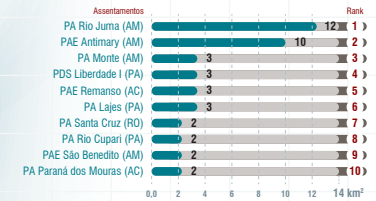

ASSENTAMENTOS

UNIDADES DE CONSERVAÇÃO