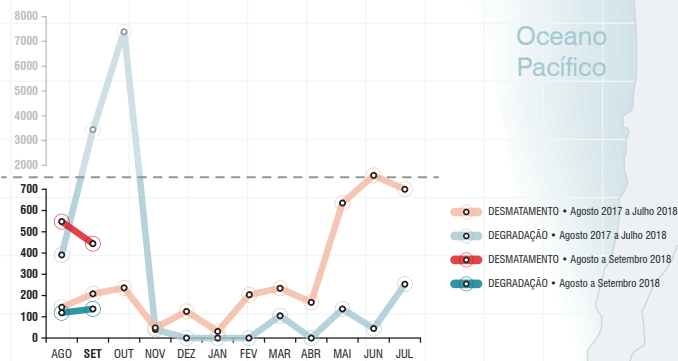

EVOLUÇÃO DO DESMATAMENTO E DEGRADAÇÃO NA AMAZÔNIA