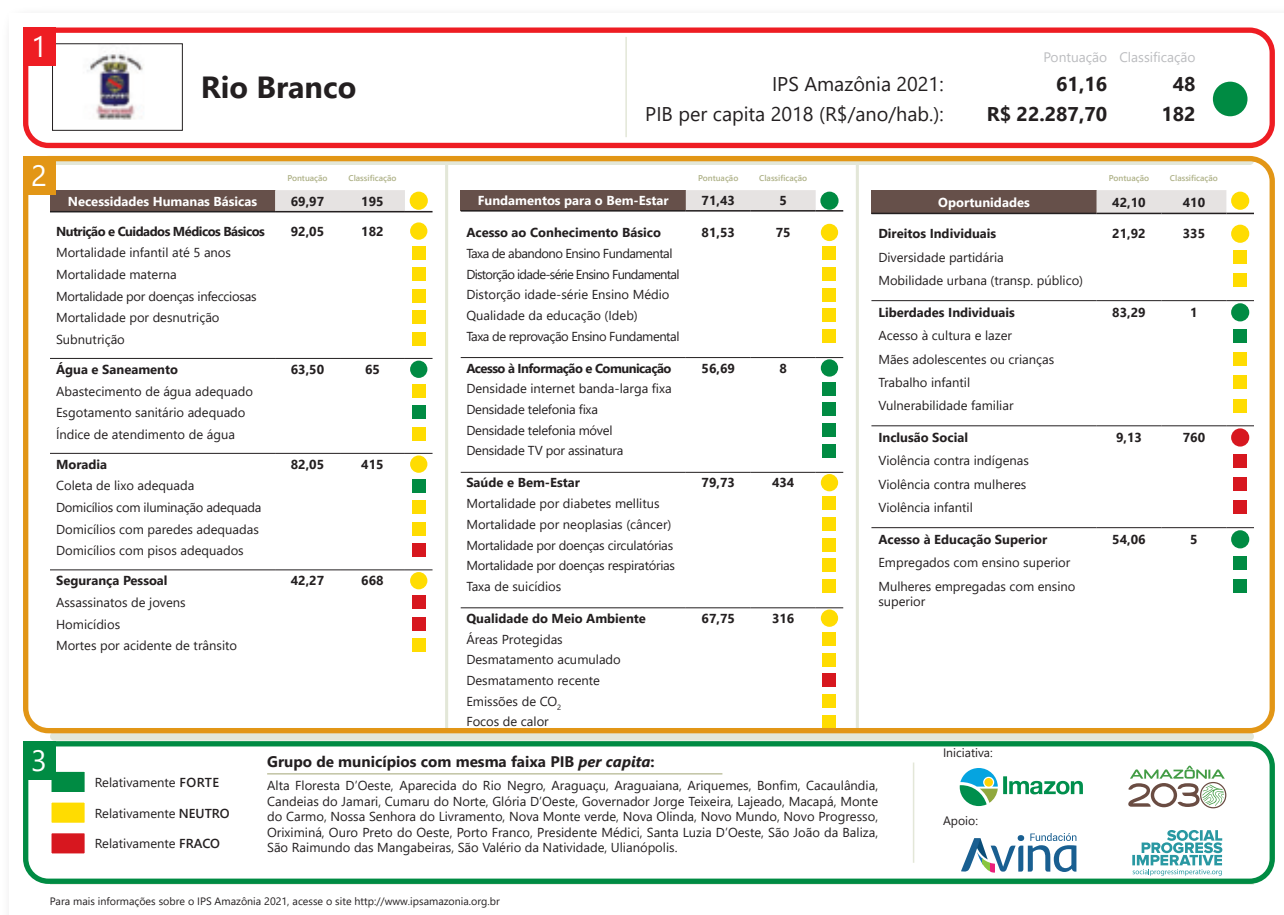

ÍNDICE DE  
PROGRESSO  
SOCIAL NA  
AMAZÔNIA BRASILEIRA  
**IPS AMAZÔNIA  
2021**

SCORECARDS

Estado do  
**ACRE**

Iniciativa:

Apoio:

# ÍNDICE DE PROGRESSO SOCIAL NA AMAZÔNIA BRASILEIRA **IPS AMAZÔNIA 2021**

SCORECARDS

ESTADO DO ACRE

Iniciativa:

Apoio:

# APRESENTAÇÃO

Os *scorecards* mostram os resultados detalhados do Índice de Progresso Social (IPS) de cada município da Amazônia em 2021, evidenciando suas fraquezas e fortalezas. Este arquivo apresenta os *scorecards* dos 22 municípios do estado do Acre. Para mais detalhes sobre o IPS Amazônia 2021, método de cálculo, leia o relatório “Índice de Progresso Social na Amazônia Brasileira – IPS Amazônia 2021”, que está disponível no site [www.ipsamazonia.org.br](http://www.ipsamazonia.org.br).

## COMO USAR O SCORECARD?

**1** No topo está apresentado o valor do IPS seguido pelo PIB *per capita* 2018 do município e a classificação desses resultados em relação aos outros 771 municípios amazônicos.