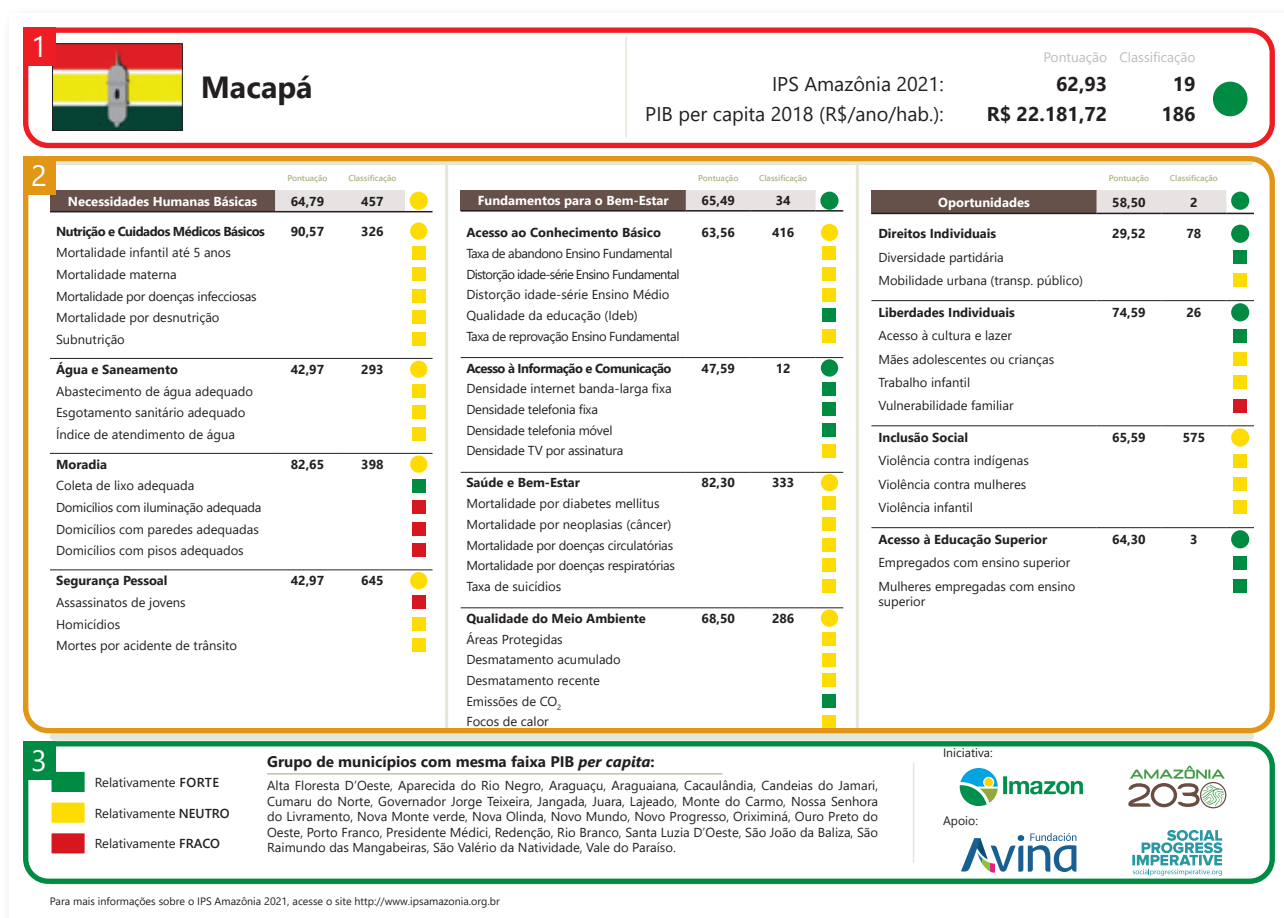

ÍNDICE DE
PROGRESSO
SOCIAL NA
AMAZÔNIA BRASILEIRA
**IPS AMAZÔNIA
2021**

SCORECARDS

Estado do
AMAPÁ

Iniciativa:

Apoio:

ÍNDICE DE PROGRESSO SOCIAL NA AMAZÔNIA BRASILEIRA IPS AMAZÔNIA 2021

SCORECARDS

ESTADO DO AMAPÁ

Iniciativa:

Apoio:

APRESENTAÇÃO

Os *scorecards* mostram os resultados detalhados do Índice de Progresso Social (IPS) de cada município da Amazônia em 2021, evidenciando suas fraquezas e fortalezas. Este arquivo apresenta os *scorecards* dos 16 municípios do estado do Amapá. Para mais detalhes sobre o IPS Amazônia 2021, método de cálculo, leia o relatório “Índice de Progresso Social na Amazônia Brasileira – IPS Amazônia 2021”, que está disponível no site www.ipsamazonia.org.br.

COMO USAR O SCORECARD?

1 No topo está apresentado o valor do IPS seguido pelo PIB *per capita* 2018 do município e a classificação desses resultados em relação aos outros 771 municípios amazônicos.

2 Abaixo, seguem três colunas com o resultado das três dimensões do IPS (Necessidades Humanas Básicas, Fundamentos para o Bem-estar e Oportunidades) e dos quatro componentes de cada dimensão. Como o IPS, esses resultados variam de zero (pior) a 100 (melhor), e estão classificados em relação a todos os municípios amazônicos. Abaixo de cada componente seguem os indicadores usados na sua construção.

3 Todos os resultados recebem um cartão verde (bom resultado), amarelo (neutro) ou vermelho (fraco) em relação a outros 28 municípios dos diversos estados amazônicos que estão na mesma faixa de renda.