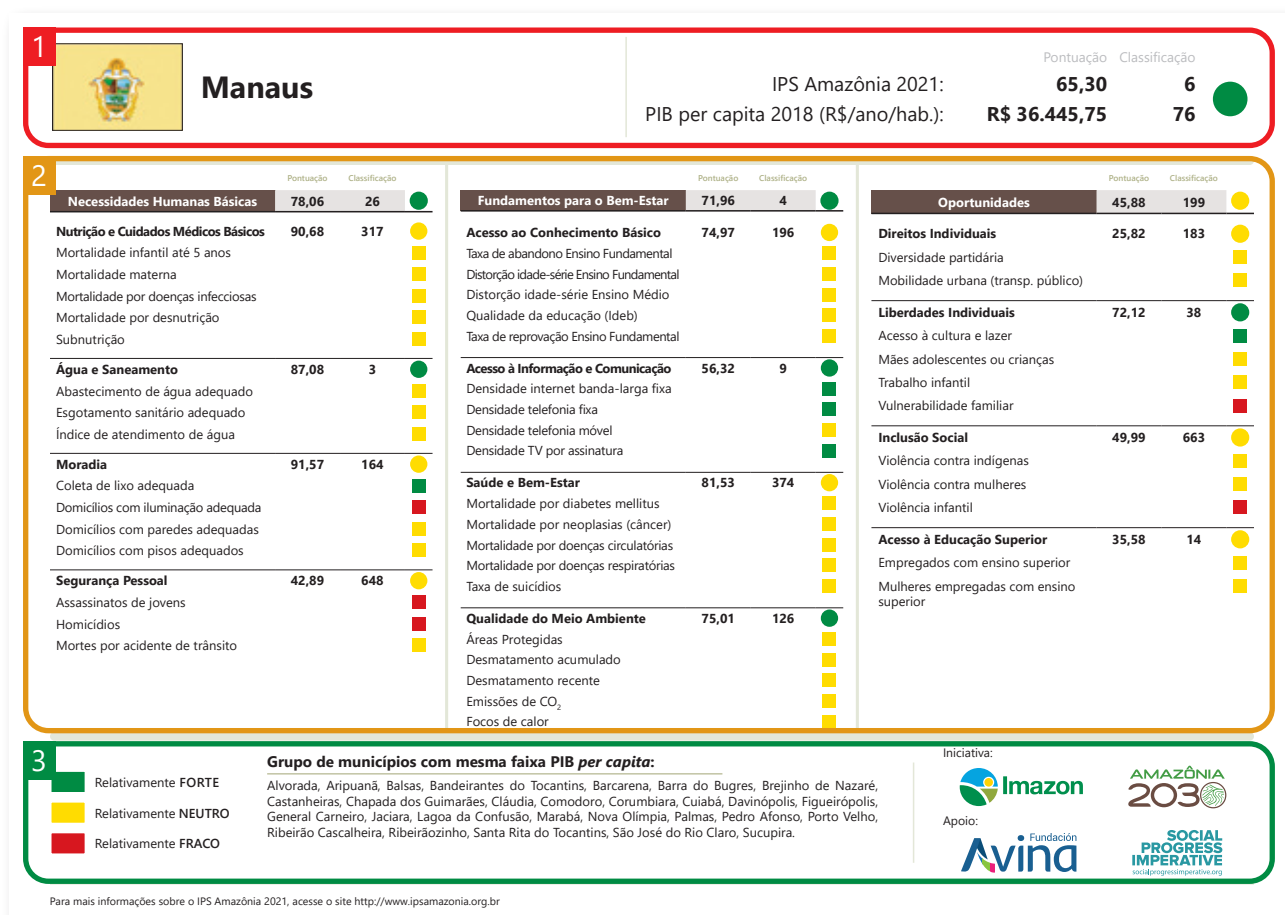

ÍNDICE DE
PROGRESSO
SOCIAL NA
AMAZÔNIA BRASILEIRA
**IPS AMAZÔNIA
2021**

SCORECARDS

Estado do
AMAZONAS

Iniciativa:

Apoio:

ÍNDICE DE PROGRESSO SOCIAL NA AMAZÔNIA BRASILEIRA **IPS AMAZÔNIA 2021**

SCORECARDS

ESTADO DO AMAZONAS

Iniciativa:

Apoio:

APRESENTAÇÃO

Os *scorecards* mostram os resultados detalhados do Índice de Progresso Social (IPS) de cada município da Amazônia em 2021, evidenciando suas fraquezas e fortalezas. Este arquivo apresenta os *scorecards* dos 62 municípios do estado do Amazonas. Para mais detalhes sobre o IPS Amazônia 2021, método de cálculo, leia o relatório “Índice de Progresso Social na Amazônia Brasileira – IPS Amazônia 2021”, que está disponível no site www.ipsamazonia.org.br.

COMO USAR O SCORECARD?

1 No topo está apresentado o valor do IPS seguido pelo PIB *per capita* 2018 do município e a classificação desses resultados em relação aos outros 771 municípios amazônicos.

2 Abaixo, seguem três colunas com o resultado das três dimensões do IPS (Necessidades Humanas Básicas, Fundamentos para o Bem-estar e Oportunidades) e dos quatro componentes de cada dimensão. Como o IPS, esses resultados variam de zero (pior) a 100 (melhor), e estão classificados em relação a todos os municípios amazônicos. Abaixo de cada componente seguem os indicadores usados na sua construção.

3 Todos os resultados recebem um cartão verde (bom resultado), amarelo (neutro) ou vermelho (fraco) em relação a outros 28 municípios dos diversos estados amazônicos que estão na mesma faixa de renda.