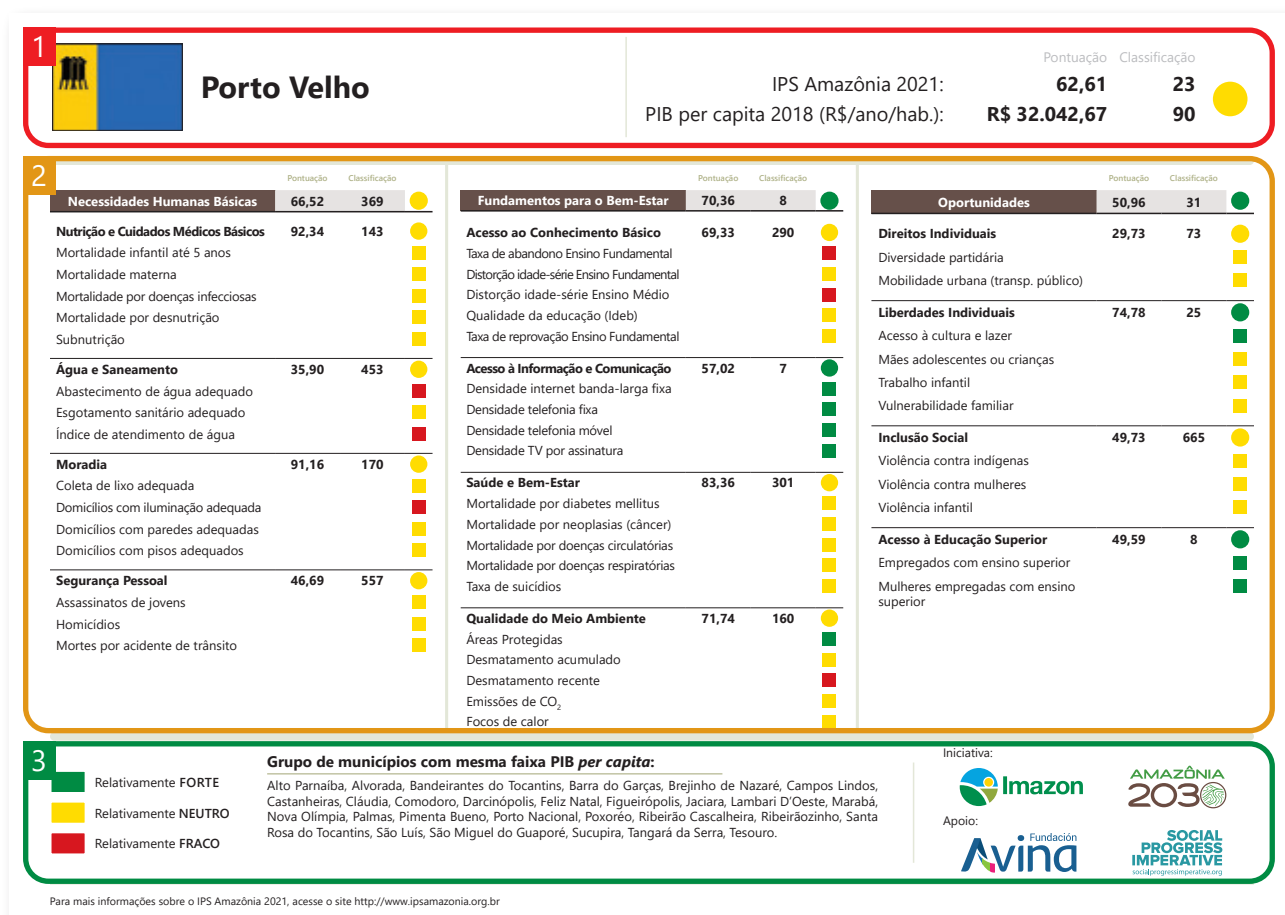

ÍNDICE DE  
PROGRESSO  
SOCIAL NA  
AMAZÔNIA BRASILEIRA  
**IPS AMAZÔNIA  
2021**

SCORECARDS

Estado de  
**RONDÔNIA**

Iniciativa:

Apoio:

# ÍNDICE DE PROGRESSO SOCIAL NA AMAZÔNIA BRASILEIRA **IPS AMAZÔNIA 2021**

SCORECARDS

ESTADO DE RONDÔNIA

Iniciativa:

Apoio:

# APRESENTAÇÃO

Os *scorecards* mostram os resultados detalhados do Índice de Progresso Social (IPS) de cada município da Amazônia em 2021, evidenciando suas fraquezas e fortalezas. Este arquivo apresenta os *scorecards* dos 52 municípios do estado de Rondônia. Para mais detalhes sobre o IPS Amazônia 2021, método de cálculo, leia o relatório “Índice de Progresso Social na Amazônia Brasileira – IPS Amazônia 2021”, que está disponível no site [www.ipsamazonia.org.br](http://www.ipsamazonia.org.br).

## COMO USAR O SCORECARD?

**1** No topo está apresentado o valor do IPS seguido pelo PIB *per capita* 2018 do município e a classificação desses resultados em relação aos outros 771 municípios amazônicos.