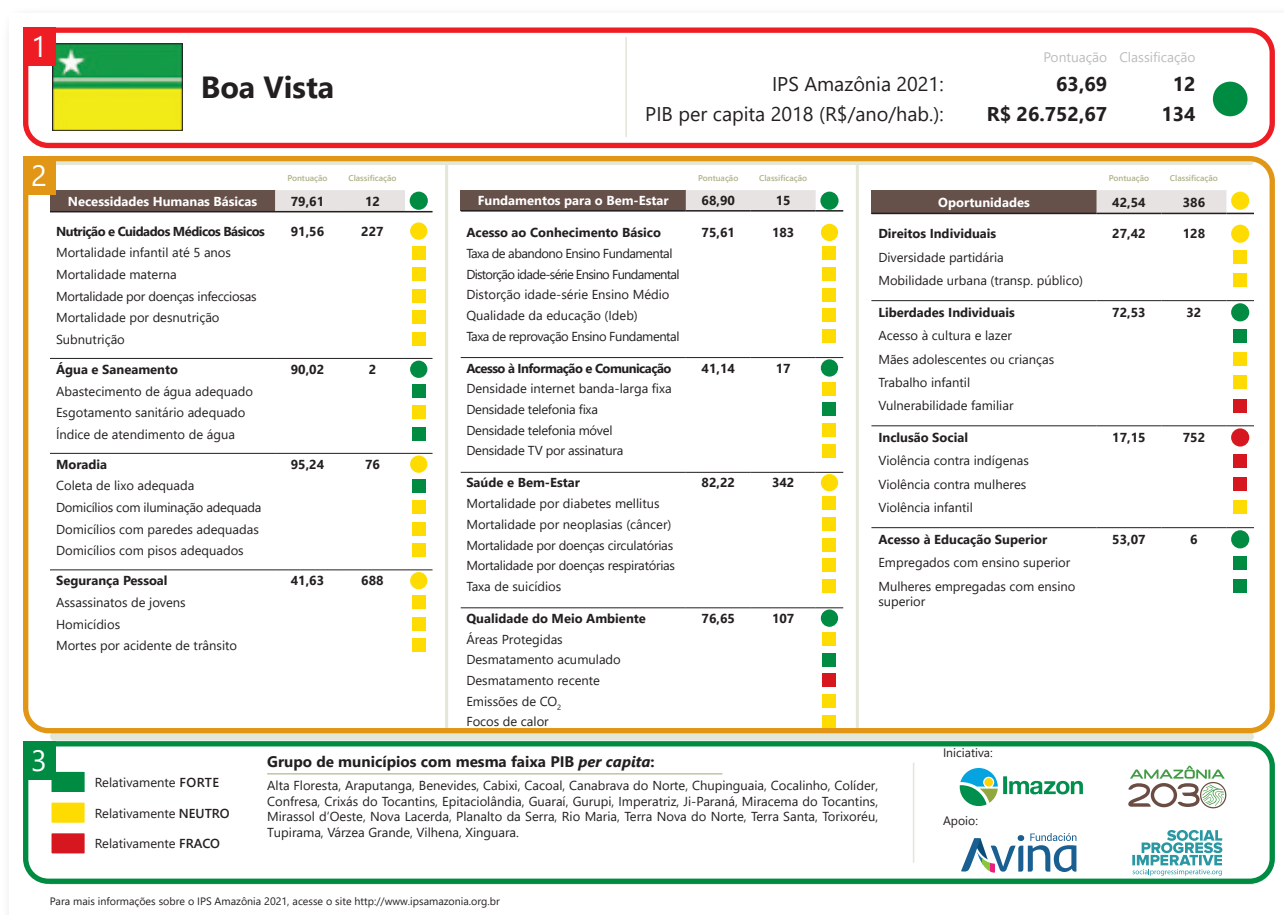

ÍNDICE DE
PROGRESSO
SOCIAL NA
AMAZÔNIA BRASILEIRA
**IPS AMAZÔNIA
2021**

SCORECARDS

Estado de
RORAIMA

Iniciativa:

Apoio:

ÍNDICE DE PROGRESSO SOCIAL NA AMAZÔNIA BRASILEIRA **IPS AMAZÔNIA 2021**

SCORECARDS

ESTADO DE RORAIMA

Iniciativa:

Apoio:

APRESENTAÇÃO

Os *scorecards* mostram os resultados detalhados do Índice de Progresso Social (IPS) de cada município da Amazônia em 2021, evidenciando suas fraquezas e fortalezas. Este arquivo apresenta os *scorecards* dos 15 municípios do estado de Roraima. Para mais detalhes sobre o IPS Amazônia 2021, método de cálculo, leia o relatório “Índice de Progresso Social na Amazônia Brasileira – IPS Amazônia 2021”, que está disponível no site www.ipsamazonia.org.br.

COMO USAR O SCORECARD?

1 No topo está apresentado o valor do IPS seguido pelo PIB *per capita* 2018 do município e a classificação desses resultados em relação aos outros 771 municípios amazônicos.

2 Abaixo, seguem três colunas com o resultado das três dimensões do IPS (Necessidades Humanas Básicas, Fundamentos para o Bem-estar e Oportunidades) e dos quatro componentes de cada dimensão. Como o IPS, esses resultados variam de zero (pior) a 100 (melhor), e estão classificados em relação a todos os municípios amazônicos. Abaixo de cada componente seguem os indicadores usados na sua construção.

3 Todos os resultados recebem um cartão verde (bom resultado), amarelo (neutro) ou vermelho (fraco) em relação a outros 28 municípios dos diversos estados amazônicos que estão na mesma faixa de renda.