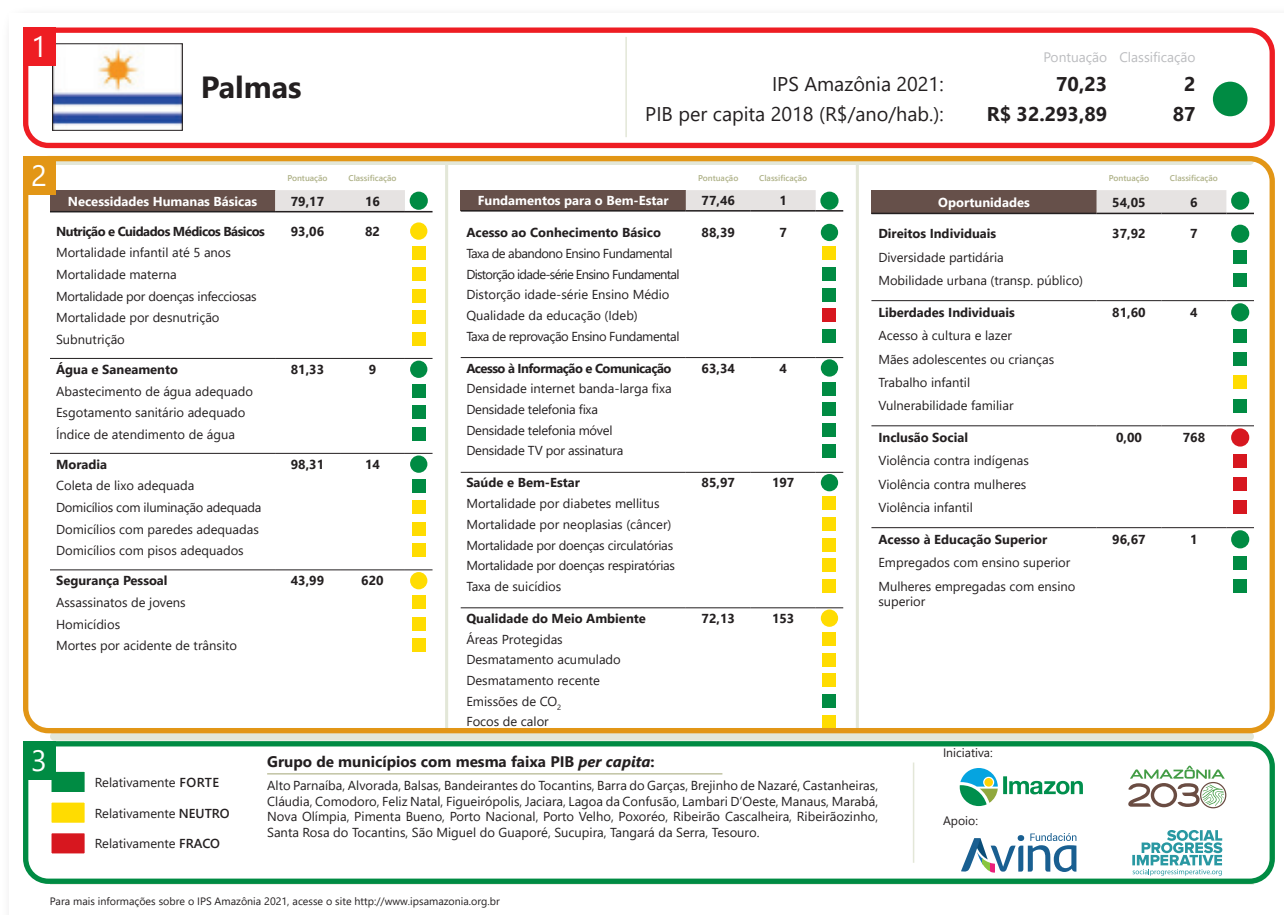

ÍNDICE DE  
PROGRESSO  
SOCIAL NA  
AMAZÔNIA BRASILEIRA  
**IPS AMAZÔNIA  
2021**

SCORECARDS

Estado de  
**TOCANTINS**

Iniciativa:

Apoio:

# ÍNDICE DE PROGRESSO SOCIAL NA AMAZÔNIA BRASILEIRA **IPS AMAZÔNIA 2021**

SCORECARDS

ESTADO DE TOCANTINS

Iniciativa:

Apoio:

# APRESENTAÇÃO

Os *scorecards* mostram os resultados detalhados do Índice de Progresso Social (IPS) de cada município da Amazônia em 2021, evidenciando suas fraquezas e fortalezas. Este arquivo apresenta os *scorecards* dos 139 municípios do estado de Tocantins. Para mais detalhes sobre o IPS Amazônia 2021, método de cálculo, leia o relatório “Índice de Progresso Social na Amazônia Brasileira – IPS Amazônia 2021”, que está disponível no site [www.ipsamazonia.org.br](http://www.ipsamazonia.org.br).

## COMO USAR O SCORECARD?

**1** No topo está apresentado o valor do IPS seguido pelo PIB *per capita* 2018 do município e a classificação desses resultados em relação aos outros 771 municípios amazônicos.