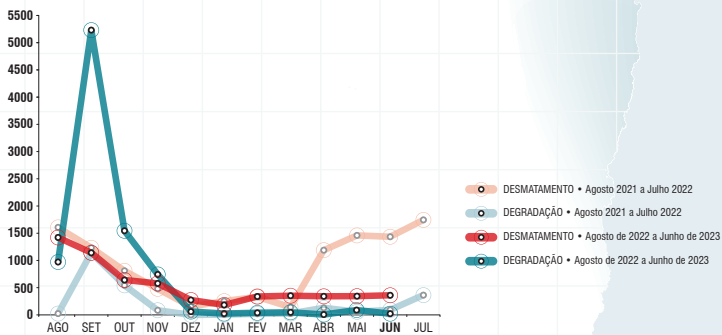

EVOLUÇÃO DO DESMATAMENTO E DEGRADAÇÃO NA AMAZÔNIA