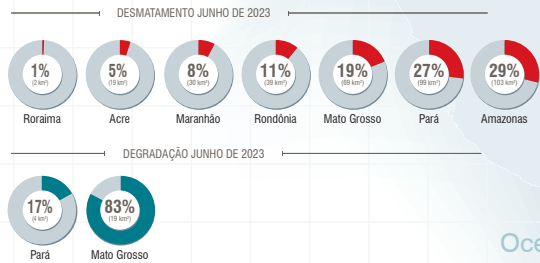

Em junho de 2023, o SAD detectou 361 quilômetros quadrados de desmatamento na Amazônia Legal, uma redução de 75% em relação a junho de 2022, quando o desmatamento somou 1.429 quilômetros quadrados. O desmatamento detectado em junho de 2023 ocorreu no Amazonas (29%), Pará (27%), Mato Grosso (19%), Rondônia (11%), Maranhão (8%), Acre (5%) e Roraima (1%).

As florestas degradadas na Amazônia Legal somaram 23 quilômetros quadrados em junho de 2023, o que representa uma redução de 74% em relação a junho de 2022, quando a degradação detectada foi de 90 quilômetros quadrados. Em junho de 2023 a degradação foi detectada no Mato Grosso (83%) e no Pará (17%).

PROPORÇÃO DE DESMATAMENTO E DEGRADAÇÃO POR ESTADO