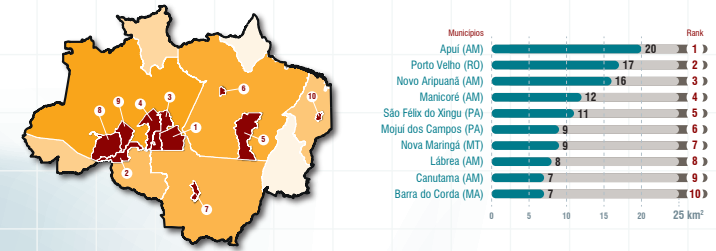

MUNICÍPIOS CRÍTICOS