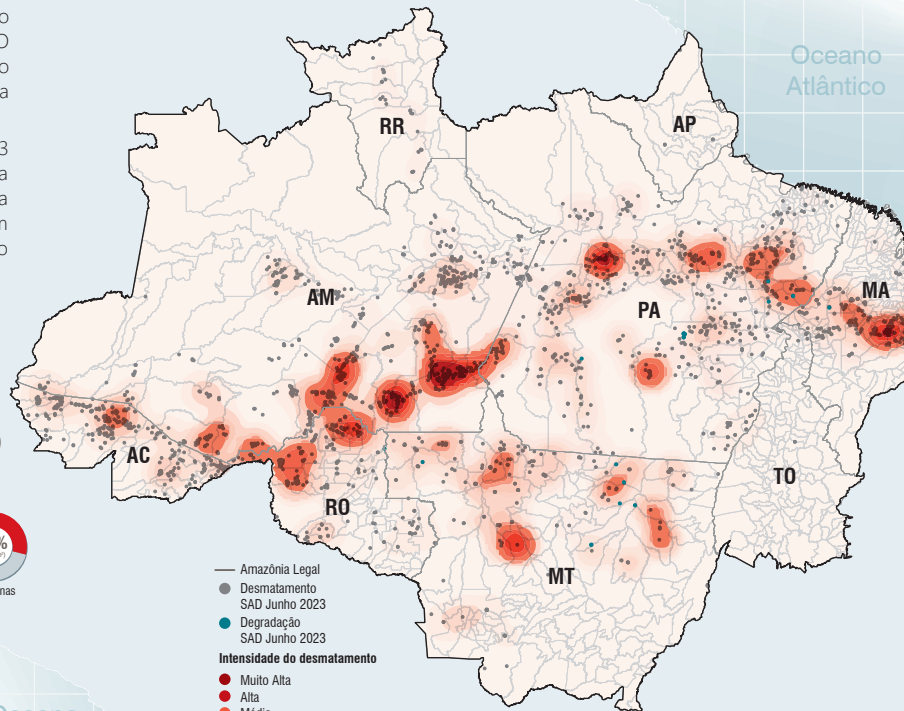

GEOGRAFIA DO DESMATAMENTO

Em junho de 2023, a maioria (72%) do desmatamento ocorreu em áreas privadas ou sob diversos estágios de posse. O restante do desmatamento foi registrado em Assentamentos (19%), Unidades de Conservação (7%) e Terras Indígenas (2%).