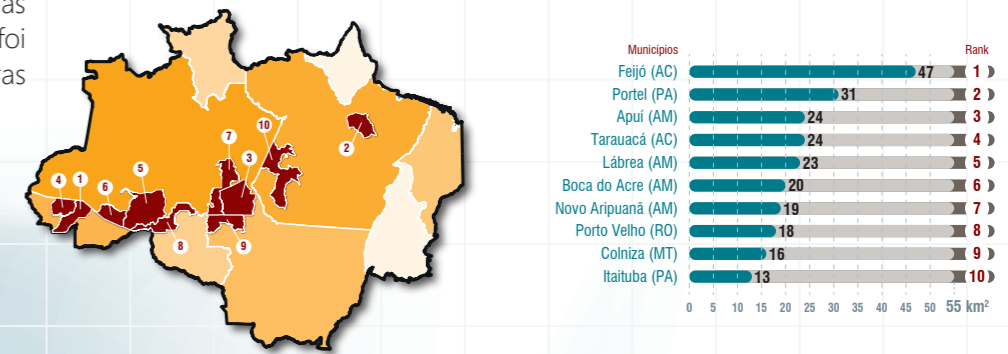

MUNICÍPIOS CRÍTICOS