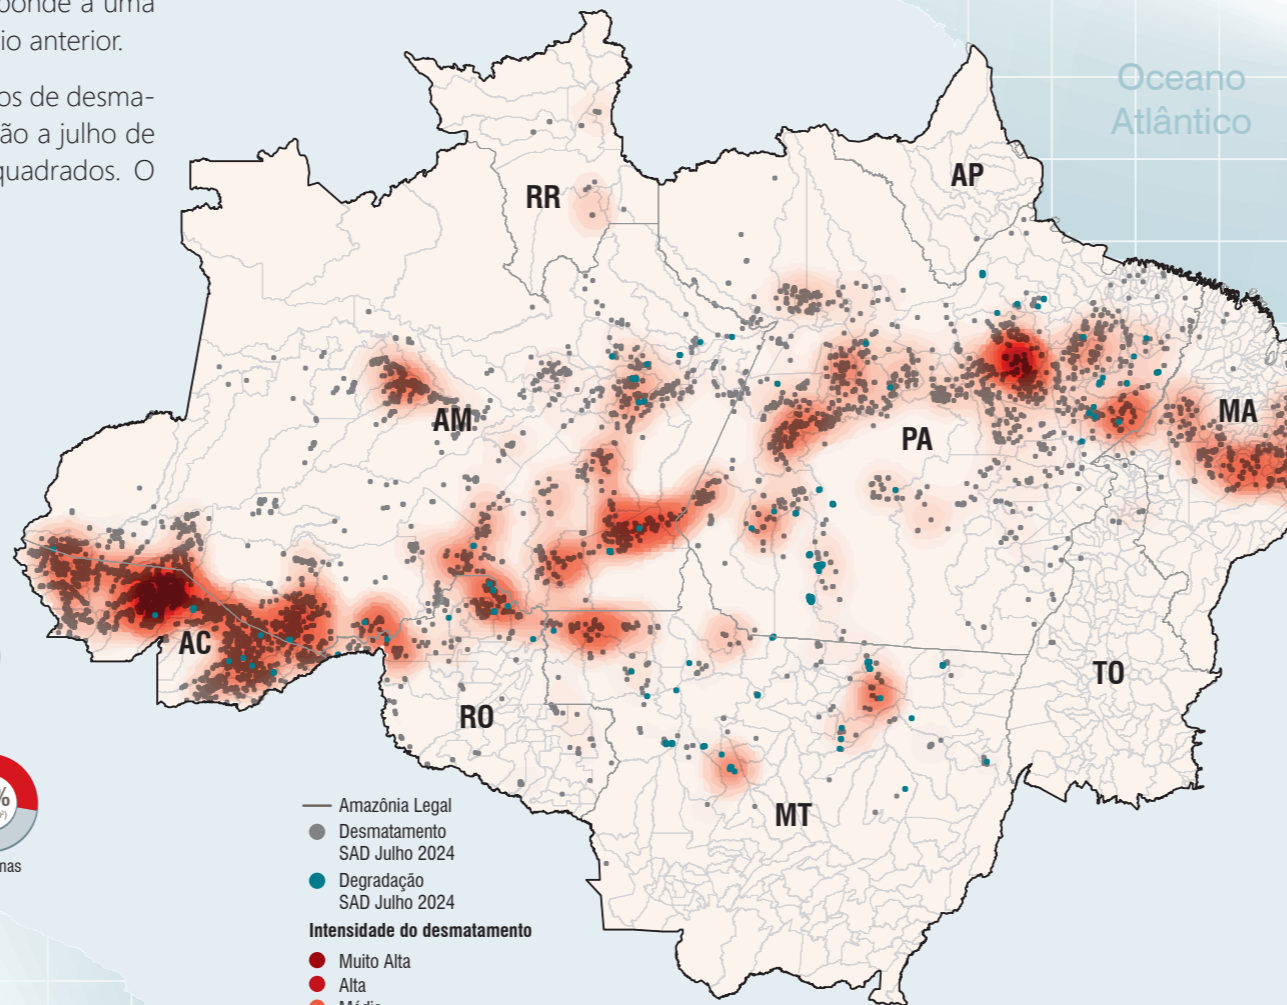

Considerando o calendário de desmatamento 2024, que compreende o período de agosto de 2023 a julho de 2024, o desmatamento na Amazônia Legal foi de 3.490 quilômetros quadrados, o que corresponde a uma redução de 46% em relação ao mesmo período do calendário anterior.

Em julho de 2024, o SAD detectou 642 quilômetros quadrados de desmatamento na Amazônia Legal, um aumento de 29% em relação a julho de 2023, quando o desmatamento somou 499 quilômetros quadrados. O desmatamento detectado em julho de 2024 ocorreu no Amazonas (28%), Pará (27%), Acre (22%), Mato Grosso (9%), Maranhão (7%), Rondônia (6%) e Roraima (1%).

As florestas degradadas na Amazônia Legal somaram 175 quilômetros quadrados em julho de 2024, o que representa uma redução de 55% em relação a julho de 2023, quando a degradação detectada foi de 113 quilômetros quadrados. Em julho de 2024 a degradação foi detectada no Mato Grosso (35%), Pará (33%), Acre (15%), Amazonas (13%) e Rondônia (4%).

PROPORÇÃO DE DESMATAMENTO E DEGRADAÇÃO POR ESTADO

EVOLUÇÃO DO DESMATAMENTO E DEGRADAÇÃO NA AMAZÔNIA

Link para download dos dados: <https://imazongo.org.br/#/>

GEOGRAFIA DO DESMATAMENTO

Em julho de 2024, a maioria (67%) do desmatamento ocorreu em áreas privadas ou sob diversos estágios de posse. O restante do desmatamento foi registrado em Assentamentos (23%), Unidades de Conservação (8%) e Terras Indígenas (2%).