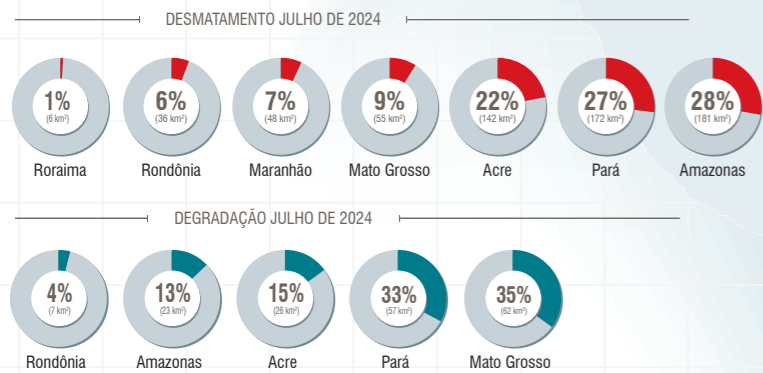

Considerando o calendário de desmatamento 2024, que compreende o período de agosto de 2023 a julho de 2024, o desmatamento na Amazônia Legal foi de 3.490 quilômetros quadrados, o que corresponde a uma redução de 46% em relação ao mesmo período do calendário anterior.

Em julho de 2024, o SAD detectou 642 quilômetros quadrados de desmatamento na Amazônia Legal, um aumento de 29% em relação a julho de 2023, quando o desmatamento somou 499 quilômetros quadrados. O desmatamento detectado em julho de 2024 ocorreu no Amazonas (28%), Pará (27%), Acre (22%), Mato Grosso (9%), Maranhão (7%), Rondônia (6%) e Roraima (1%).

As florestas degradadas na Amazônia Legal somaram 175 quilômetros quadrados em julho de 2024, o que representa uma redução de 55% em relação a julho de 2023, quando a degradação detectada foi de 113 quilômetros quadrados. Em julho de 2024 a degradação foi detectada no Mato Grosso (35%), Pará (33%), Acre (15%), Amazonas (13%) e Rondônia (4%).

PROPORÇÃO DE DESMATAMENTO E DEGRADAÇÃO POR ESTADO

EVOLUÇÃO DO DESMATAMENTO E DEGRADAÇÃO NA AMAZÔNIA

Link para download dos dados: <https://imazongo.org.br/#/>

GEOGRAFIA DO DESMATAMENTO

Em julho de 2024, a maioria (67%) do desmatamento ocorreu em áreas privadas ou sob diversos estágios de posse. O restante do desmatamento foi registrado em Assentamentos (23%), Unidades de Conservação (8%) e Terras Indígenas (2%).