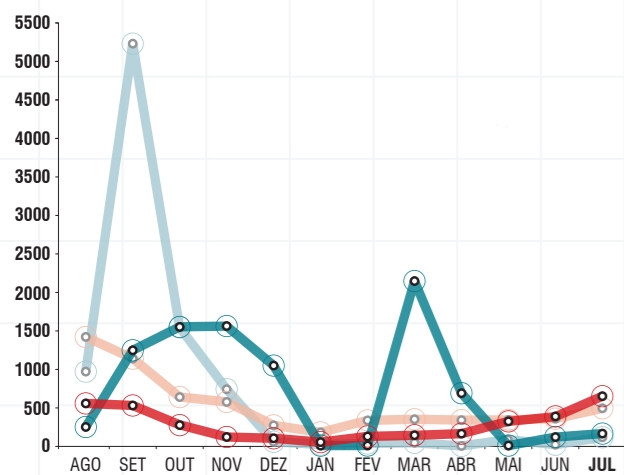

Considerando o calendário de desmatamento 2024, que compreende o período de agosto de 2023 a julho de 2024, o desmatamento na Amazônia Legal foi de 3.490 quilômetros quadrados, o que corresponde a uma redução de 46% em relação ao mesmo período do calendário anterior.

Em julho de 2024, o SAD detectou 642 quilômetros quadrados de desmatamento na Amazônia Legal, um aumento de 29% em relação a julho de 2023, quando o desmatamento somou 499 quilômetros quadrados. O desmatamento detectado em julho de 2024 ocorreu no Amazonas (28%), Pará (27%), Acre (22%), Mato Grosso (9%), Maranhão (7%), Rondônia (6%) e Roraima (1%).

As florestas degradadas na Amazônia Legal somaram 175 quilômetros quadrados em julho de 2024, o que representa uma redução de 55% em relação a julho de 2023, quando a degradação detectada foi de 113 quilômetros quadrados. Em julho de 2024 a degradação foi detectada no Mato Grosso (35%), Pará (33%), Acre (15%), Amazonas (13%) e Rondônia (4%).

PROPORÇÃO DE DESMATAMENTO E DEGRADAÇÃO POR ESTADO

EVOLUÇÃO DO DESMATAMENTO E DEGRADAÇÃO NA AMAZÔNIA

Link para download dos dados: <https://imazongo.org.br/#/>

GEOGRAFIA DO DESMATAMENTO

Em julho de 2024, a maioria (67%) do desmatamento ocorreu em áreas privadas ou sob diversos estágios de posse. O restante do desmatamento foi registrado em Assentamentos (23%), Unidades de Conservação (8%) e Terras Indígenas (2%).