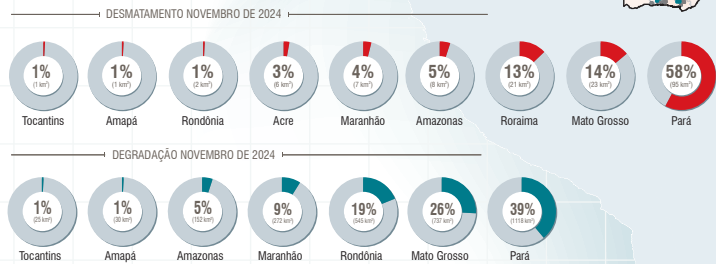

Em novembro de 2024, o SAD detectou 164 quilômetros quadrados de desmatamento na Amazônia Legal, um aumento de 41% em relação a novembro de 2023, quando o desmatamento somou 116 quilômetros quadrados. O desmatamento detectado em novembro de 2024 ocorreu no Pará (58%), Mato Grosso (14%), Roraima (13%), Amazonas (5%), Maranhão (4%), Acre (3%), Rondônia (1%), Amapá (1%) e Tocantins (1%).

As florestas degradadas na Amazônia Legal somaram 2.882 quilômetros quadrados em novembro de 2024, o que representa um aumento de 84% em relação a novembro de 2023, quando a degradação detectada foi de 1.566 quilômetros quadrados. Em novembro de 2024 a degradação foi detectada no Pará (39%), Mato Grosso (26%), Rondônia (19%), Maranhão (9%), Amazonas (5%), Amapá (1%) e Tocantins (1%).

PROPORÇÃO DE DESMATAMENTO E DEGRADAÇÃO POR ESTADO