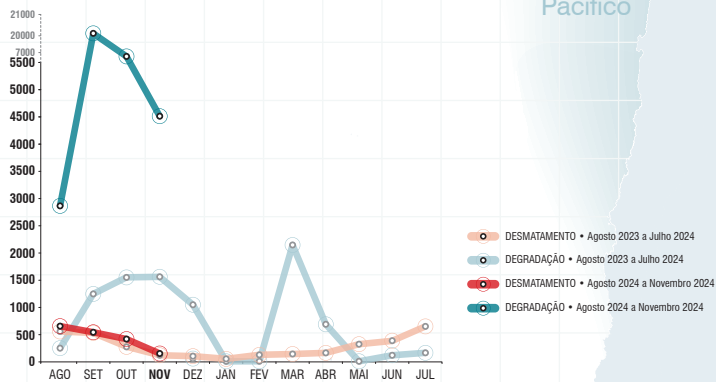

EVOLUÇÃO DO DESMATAMENTO E DEGRADAÇÃO NA AMAZÔNIA