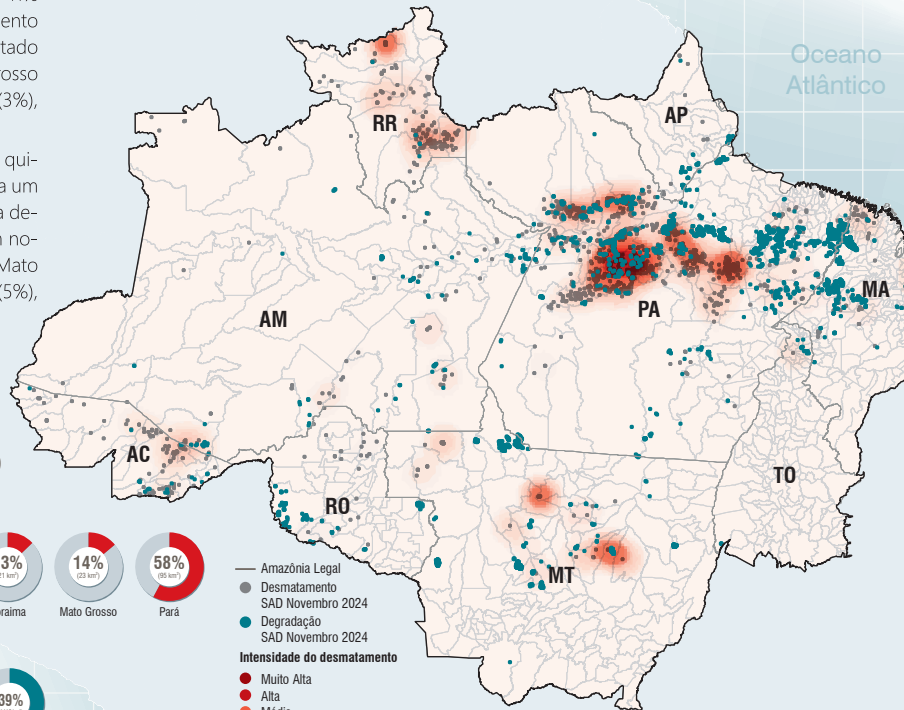

GEOGRAFIA DO DESMATAMENTO

Em novembro de 2024, a maioria (56%) do desmatamento ocorreu em áreas privadas ou sob diversos estágios de posse. O restante do desmatamento foi registrado em Assentamentos (38%), Unidades de Conservação (4%) e Terras Indígenas (2%).