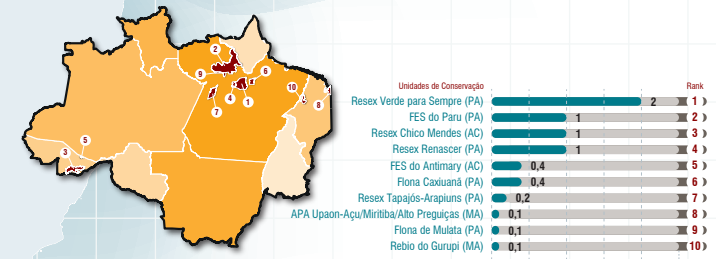

UNIDADES DE CONSERVAÇÃO