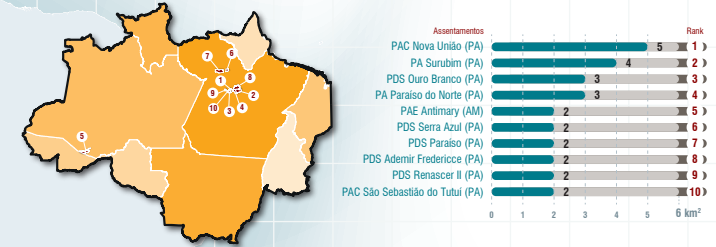

ASSENTAMENTOS