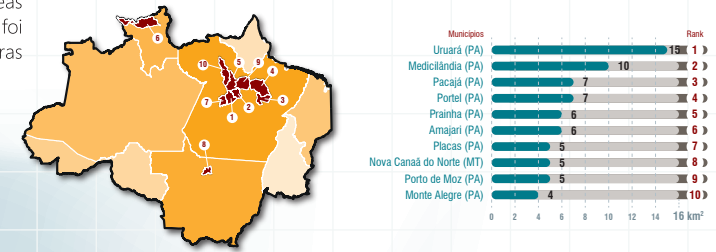

MUNICÍPIOS CRÍTICOS